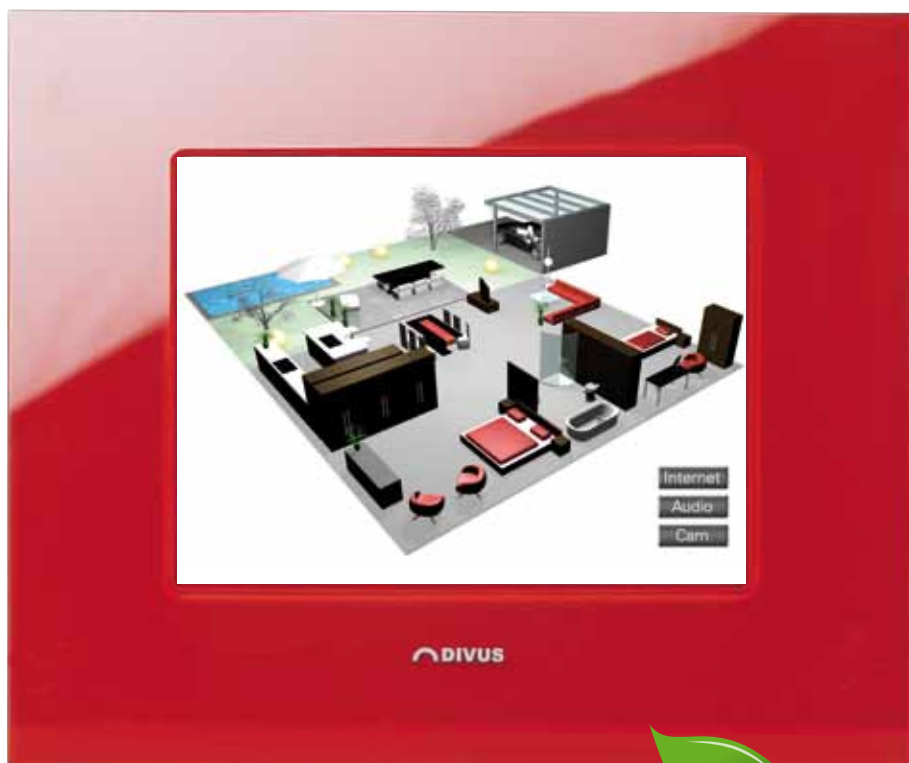

DIVUS DOMUS

DIVUS DOMUS . Passt immer.

Fits always.

Piace sempre.

DIVUS DOMUS

15", DESIGN FRAME, glass, black

 Was hier wie ein Bild in einem schönen Rahmen an der Wand hängt, ist in Wirklichkeit ein neuartiger Touch Panel für Building Automation.

DIVUSDOMUS ist unglaublich vielseitig, denn er kombiniert gleich drei Vorteile miteinander:

Erstens die leicht austauschbaren Design-Wechselrahmen, die sich an jedes Interieur anpassen.

Zweitens die offene Systemarchitektur mit Windows® Embedded und einem zusätzlichen PCI-Steckplatz, der Systemintegratoren alle Freiheiten lässt.

Drittens der durchdachte Unterputzeinbau, durch den **DIVUSDOMUS** nur 25 mm aus der Wand herausragt, dabei aber weder Lüfter noch Festplatte benötigt und so völlig geräuschlos und wartungsfrei ist.

lässt Ihnen alle Freiheiten