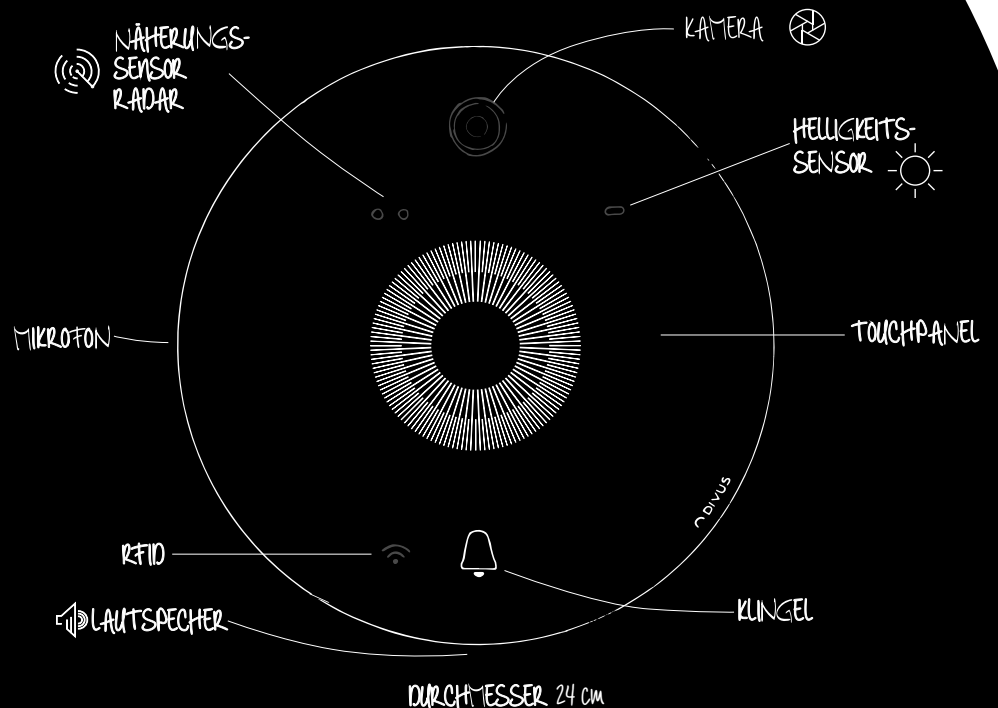

DIVUS®

INNOVATION

Die klassischen Eigenschaften der Türklingel erfahren ein Upgrade und läuten somit eine neue Ära der Türsprechanlagen ein. Diese **Videosprechanlage** überzeugt durch ihre elegante Form verbunden mit **innovativer Technik** und **intuitiver Bedienung**. So erkennt man ein smartes Gebäude bereits an der Haustür.

DIVUS CIRCLE ist ausgestattet mit einer **Kamera** für Tag- und Nachtsicht, sowie mit einem Fischaugenobjektiv. **Lautsprecher** und **Mikrofon** mit Echounterdrückung garantieren **ausgezeichnete Gesprächsqualität** auch bei Straßenlärm.

DIVUS CIRCLE übernimmt somit die Funktion eines digitalen Butlers, der allgegenwärtig und stets verfügbar ist. Gleichzeitig fungiert er als **persönlicher Bodyguard** und Bewacher des Hauses. Besucher werden, je nach Voreinstellung und Szenario, freundlich empfangen, skeptisch beobachtet oder entschieden abgewiesen.

www.divus.eu

10147-02